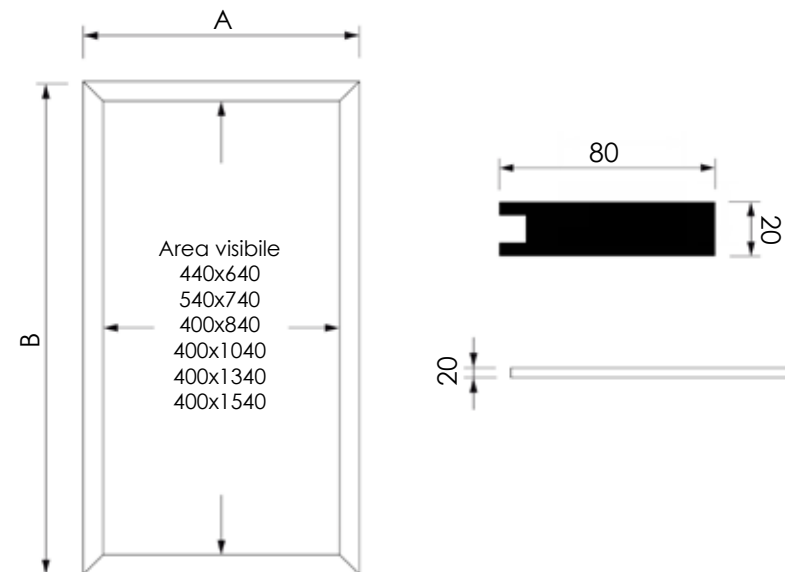

CHBWL - CHBWL- LAVAGNA DA PARETE LINEA WIDE

Lavagne con cornice in legno di faggio massiccio a lunga durata, disponibili di colore teak o nero. Utilizzabili in interno ed esterno con gessi standard o marcatori a gesso liquido.

DIMENSIONI PRODOTTO (mm)				
Codice	Area visibile	Dim. struttura (AxB)	Colore	Cod. EAN
CHBWL60x80	440x640	600x800	Teak	0755899244591
CHBWL70x90	540x740	700x900	Teak	0755899244607
CHBWL56x100	400x840	560x1000	Teak	0755899244614
CHBWL56x120	400x1040	560x1200	Teak	0755899244621
CHBWL56x150	400x1340	560x1500	Teak	0755899244638
CHBWL56x170	400x1540	560x1700	Teak	0755899244645

MISURE IMBALLO (mm/kg)			
Codice	Dim. imballo	Peso art.	Peso art. e imballo
CHBL60x80	832x54x632	4,30	5,30
CHBL70x90	732x932x54	5,50	6,75
CHBL56x100	592x1032x54	4,90	6,11
CHBL56x120	592x1232x54	5,90	7,23
CHBL56x150	592x1532x54	7,30	8,91
CHBL56x170	592x1732x54	8,20	10,03

DIMENSIONI PRODOTTO (mm)				
Codice	Area visibile	Dim. struttura (AxB)	Colore	Cod. EAN
CHBWL60x80	440x640	600x800	Nero	0755899244652
CHBWL70x90	540x740	700x900	Nero	0755899244669
CHBWL56x100	400x840	560x1000	Nero	0755899244676
CHBWL56x120	400x1040	560x1200	Nero	0755899244683
CHBWL56x150	400x1340	560x1500	Nero	0755899244690
CHBWL56x170	400x1540	560x1700	Nero	0755899244706