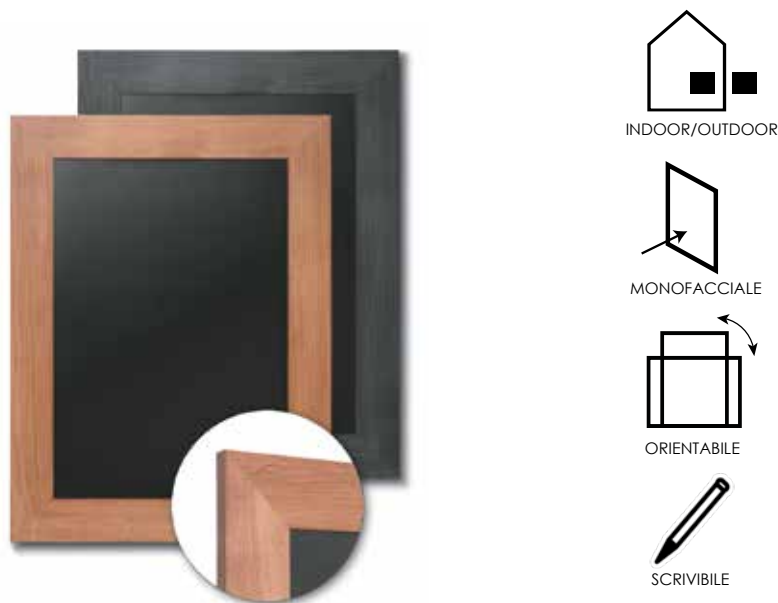

CHBWL - CHBWL- LAVAGNA DA PARETE LINEA WIDE

Lavagne con cornice in legno di faggio massiccio a lunga durata, disponibili di colore teak o nero. Utilizzabili in interno ed esterno con gessi standard o marcatori a gesso liquido.

DIMENSIONI PRODOTTO (mm)				
Codice	Area visibile	Dim. struttura (AxB)	Colore	Cod. EAN
CHBWL60x80	440x640	600x800	Teak	0755899244591
CHBWL70x90	540x740	700x900	Teak	0755899244607
CHBWL56x100	400x840	560x1000	Teak	0755899244614
CHBWL56x120	400x1040	560x1200	Teak	0755899244621
CHBWL56x150	400x1340	560x1500	Teak	0755899244638
CHBWL56x170	400x1540	560x1700	Teak	0755899244645