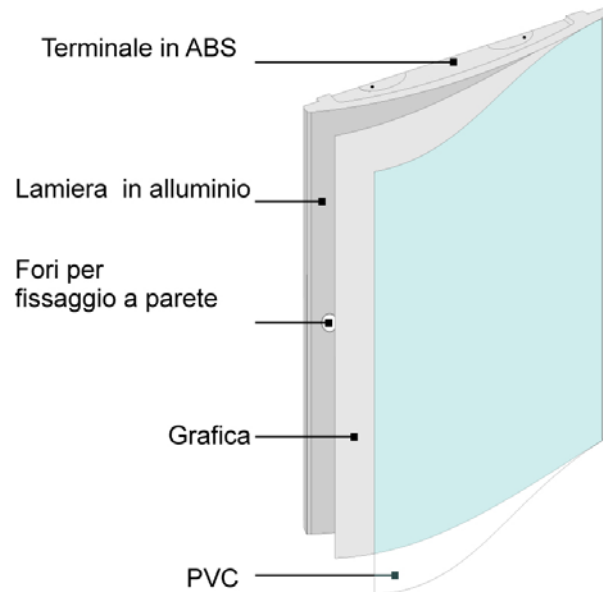

## M2/P - SEGNALETICA LINEA MARCOS2 A PARETE

Targhe a parete con profili in alluminio a superficie convessa linea MARCOS2. Colore sfondo standard: silver. Protezione in PVC antiriflesso. Terminali in ABS silver a tre misure di larghezza: 210, 300, 420 mm.

PROFILO 210 mm

DIMENSIONI PRODOTTO (mm)			
Codice	Area visibile	Dim. struttura (AxB)	Cod. EAN
<b>M2/P216</b>	200x50	210x60	0755899246120
<b>M2/P218</b>	200x70	210x80	0755899246137
<b>M2/P2110</b>	200x90	210x100	0755899246144
<b>M2/P2112</b>	200x110	210x120	0755899246151
<b>M2/P2115</b>	200x140	210x150	0755899246168
<b>M2/P2120</b>	200x190	210x200	0755899246175
<b>M2/P2130</b>	200x290	210x300	0755899246182
<b>M2/P2142</b>	200x390	210x400	0755899246199

## M2/P - SEGNALETICA LINEA MARCOS2 A PARETE

PROFILO 300 mm

DIMENSIONI PRODOTTO (mm)			
Codice	Area visibile	Dim. struttura (AxB)	Cod. EAN
<b>M2/P306</b>	290x50	300x60	0755899246205
<b>M2/P308</b>	290x70	300x80	0755899246212
<b>M2/P3010</b>	290x90	300x100	0755899246229
<b>M2/P3012</b>	290x110	300x120	0755899246236
<b>M2/P3015</b>	290x140	300x150	0755899246243
<b>M2/P3020</b>	290x190	300x200	0755899246250
<b>M2/P3030</b>	290x290	300x300	0755899246267
<b>M2/P3042</b>	290x410	300x420	0755899246274
<b>M2/P3060</b>	290x590	300x600	0755899246281
<b>M2/P30100</b>	290x990	300x1000	0755899246298