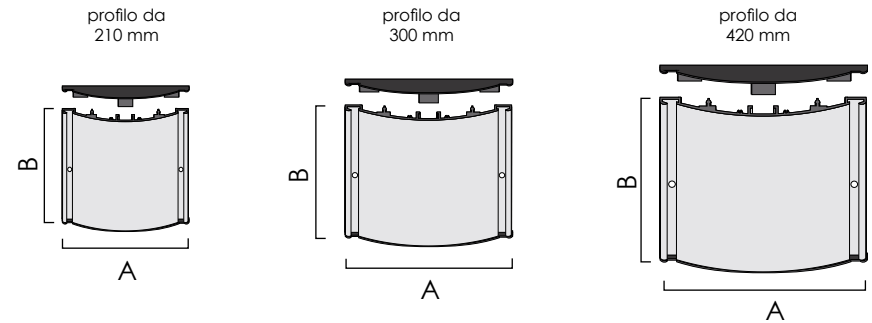

## M2/P - SEGNALETICA LINEA MARCOS2 A PARETE

Targhe a parete con profili in alluminio a superficie convessa linea MARCOS2. Colore sfondo standard: silver. Protezione in PVC antiriflesso. Terminali in ABS silver a tre misure di larghezza: 210, 300, 420 mm.

PROFILO 210 mm

DIMENSIONI PRODOTTO (mm)			
Codice	Area visibile	Dim. struttura (AxB)	Cod. EAN
<b>M2/P216</b>	200x50	210x60	0755899246120
<b>M2/P218</b>	200x70	210x80	0755899246137
<b>M2/P2110</b>	200x90	210x100	0755899246144
<b>M2/P2112</b>	200x110	210x120	0755899246151
<b>M2/P2115</b>	200x140	210x150	0755899246168
<b>M2/P2120</b>	200x190	210x200	0755899246175
<b>M2/P2130</b>	200x290	210x300	0755899246182
<b>M2/P2142</b>	200x390	210x400	0755899246199

## M2/P - SEGNALETICA LINEA MARCOS2 A PARETE

PROFILO 300 mm

DIMENSIONI PRODOTTO (mm)			
Codice	Area visibile	Dim. struttura (AxB)	Cod. EAN
<b>M2/P306</b>	290x50	300x60	0755899246205
<b>M2/P308</b>	290x70	300x80	0755899246212
<b>M2/P3010</b>	290x90	300x100	0755899246229
<b>M2/P3012</b>	290x110	300x120	0755899246236
<b>M2/P3015</b>	290x140	300x150	0755899246243
<b>M2/P3020</b>	290x190	300x200	0755899246250
<b>M2/P3030</b>	290x290	300x300	0755899246267
<b>M2/P3042</b>	290x410	300x420	0755899246274
<b>M2/P3060</b>	290x590	300x600	0755899246281
<b>M2/P30100</b>	290x990	300x1000	0755899246298

PROFILO 420 mm

DIMENSIONI PRODOTTO (mm)			
Codice	Area visibile	Dim. struttura (AxB)	Cod. EAN
<b>M2/P426</b>	410x50	420x60	0755899246304
<b>M2/P428</b>	410x70	420x80	0755899246311
<b>M2/P410</b>	410x90	420x100	0755899246328
<b>M2/P4212</b>	410x110	420x120	0755899246335
<b>M2/P4215</b>	410x140	420x150	0755899246342
<b>M2/P4220</b>	410x190	420x200	0755899246359
<b>M2/P4230</b>	410x290	420x300	0755899246366
<b>M2/P4242</b>	410x410	420x420	0755899246373
<b>M2/P4260</b>	410x590	420x600	0755899246380
<b>M2/P42100</b>	410x990	420x1000	0755899246397